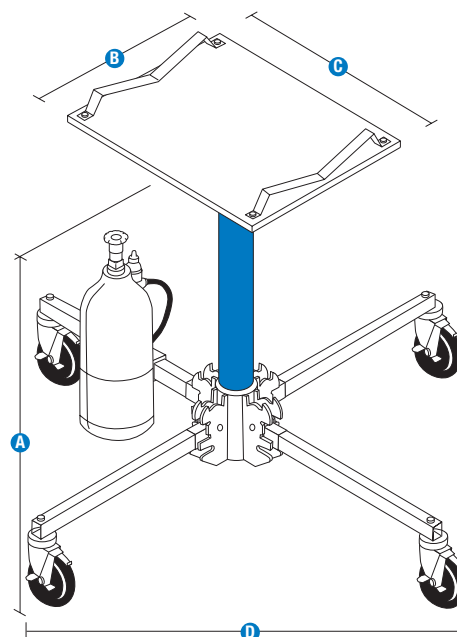

Genie® Super Hoist™ GH™ -3.8 & GH-5.6

Caratteristiche Tecniche

Modelli	GH-3.8	GH-5.6
A Altezza chiusa	1,04 m	1,37 m
Altezza - altezza di sollevamento	3,80 m	5,6 m
B Lunghezza base standard - piattaforma	0,43 m	0,43 m
C Larghezza base standard - piattaforma	0,61 m	0,61 m
D Larghezza - base (da angolo ad angolo)	1,35 m	1,35 m

Prestazioni

Portata massima	136 kg	113 kg
Dimensioni a riposo/trasporto	0,36×0,36×1,0 m	0,36×0,36×1,0 m

Potenza

PSI raccomandati	5,86 bar	5,86 bar

Peso⁽³⁾ e Pressione al suolo⁽⁴⁾

Peso	34 kg	37 kg