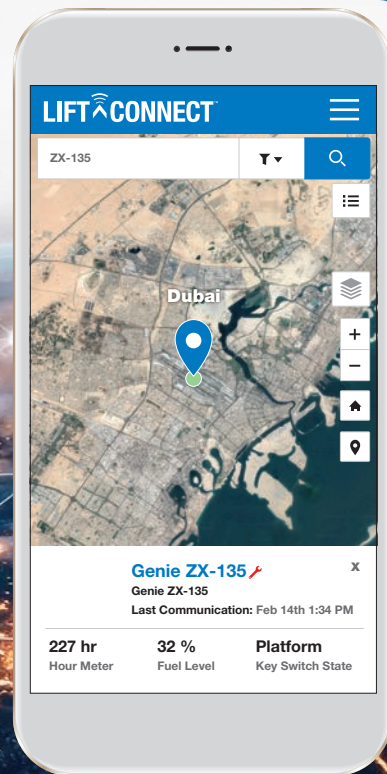

# DATI CHE DANNO IMPULSO A BUONE PRATICHE

La soluzione telematica Genie® Lift Connect™ fornisce dati che consentono ai responsabili della flotta e dell'assistenza di intervenire attraverso una varietà di strumenti, contribuendo a promuovere buone pratiche e ad evitare l'uso non sicuro delle macchine.